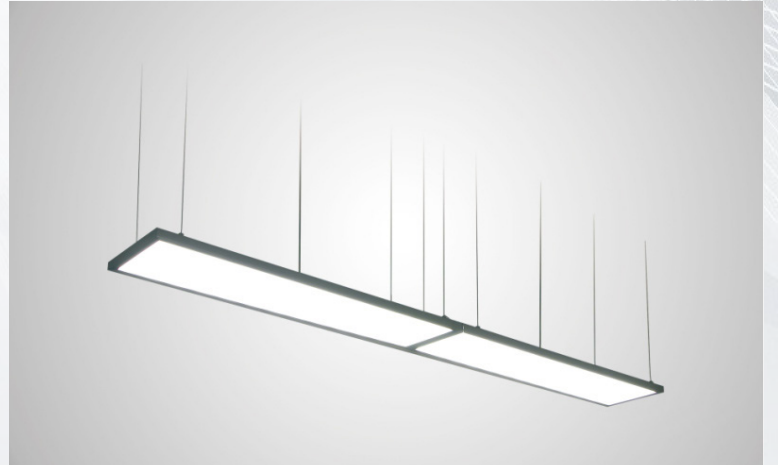

PANEL LED 120x30cm

48[W]

WWW.SOLARUNO.COM

SolarUn 

ESPECIFICACIONES TÉCNICA

Tipo de producto: Interior

Material: Aluminio

Vida útil: +50.000 Hrs

Potencia: 48[W]

Voltaje: 100-245[V] 50/60 [Hz]

Temperatura de color: 4200k

Eficiencia: 100 [Lm/W]

Flujo luminoso: 4800 Lm

Dimensiones: 1200mm x 300mm

COTIZA CON NOSOTROS: ventas@solaruno.com / 32-2727294 - 22138762