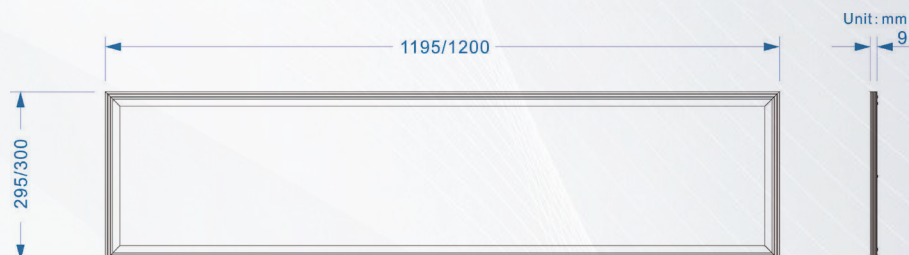

PANEL LED 120x30cm

48[W]

WWW.SOLARUNO.COM

SolarUn